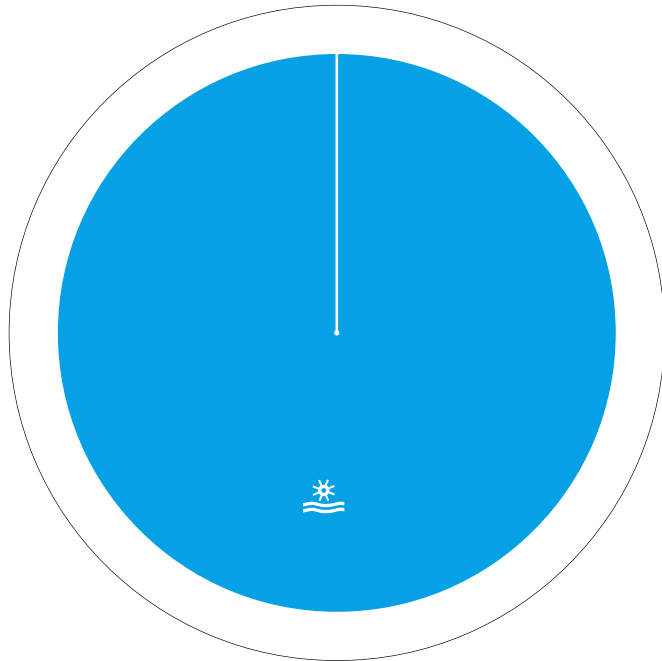

# Stromkennzeichnung

Versorgermix 01-2023 bis 12-2023 E.ON Energie Österreich GmbH

Technologie

Herkunft der Nachweise

Gemeinsamer Handel

100,00 % Wasserkraft

100,00 % Österreich

0,00 % der für die Stromkennzeichnung  
verwendeten Herkunftsnachweise wurden  
gemeinsam mit der elektrischen Energie  
erworben