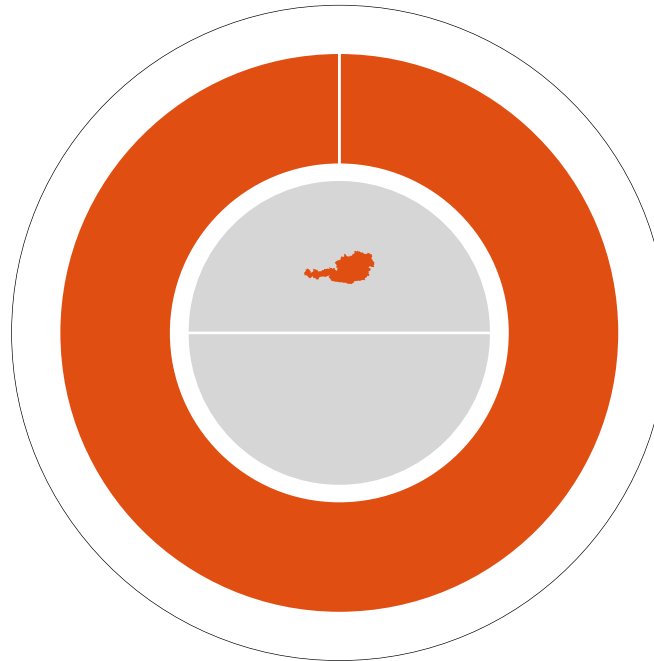

# Stromkennzeichnung

Versorgermix 01-2023 bis 12-2023 E.ON Energie Österreich GmbH

Technologie

Herkunft der Nachweise

Gemeinsamer Handel

100,00 % Wasserkraft

100,00 % Österreich

0,00 % der für die Stromkennzeichnung  
verwendeten Herkunftsnachweise wurden  
gemeinsam mit der elektrischen Energie  
erworben