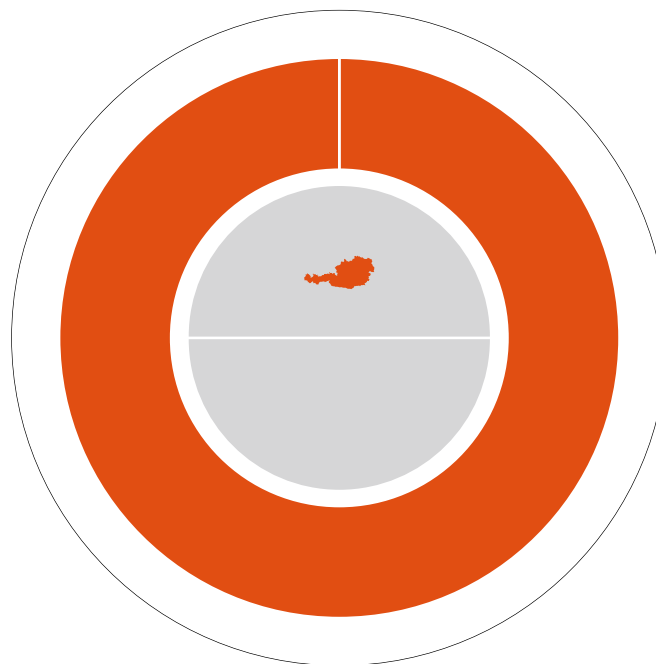

# Stromkennzeichnung

Versorgermix 01-2023 bis 12-2023 E.ON Energie Österreich GmbH

Technologie

Herkunft der Nachweise

Gemeinsamer Handel

100,00 % Wasserkraft

100,00 % Österreich

0,00 % der für die Stromkennzeichnung  
verwendeten Herkunftsnachweise wurden  
gemeinsam mit der elektrischen Energie  
erworben