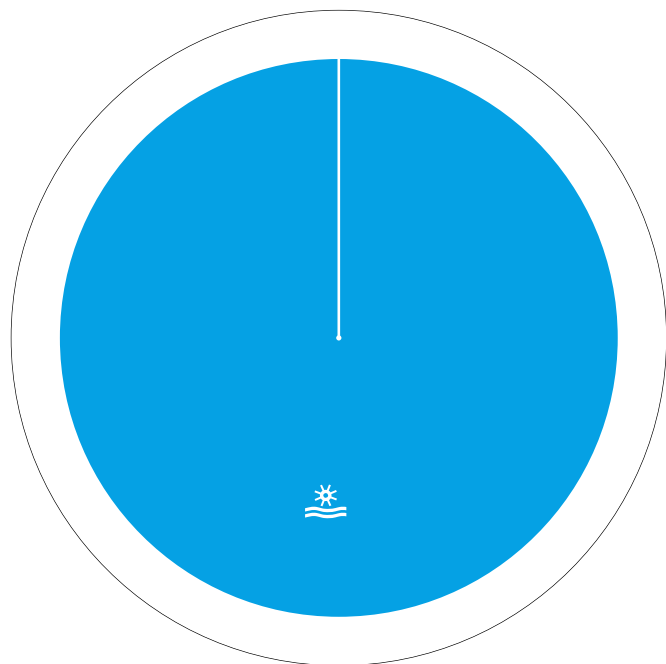

# Stromkennzeichnung

Versorgermix 01-2023 bis 12-2023 E.ON Energie Österreich GmbH

Technologie

Herkunft der Nachweise

Gemeinsamer Handel

100,00 % Wasserkraft

100,00 % Österreich

0,00 % der für die Stromkennzeichnung  
verwendeten Herkunftsnachweise wurden  
gemeinsam mit der elektrischen Energie  
erworben